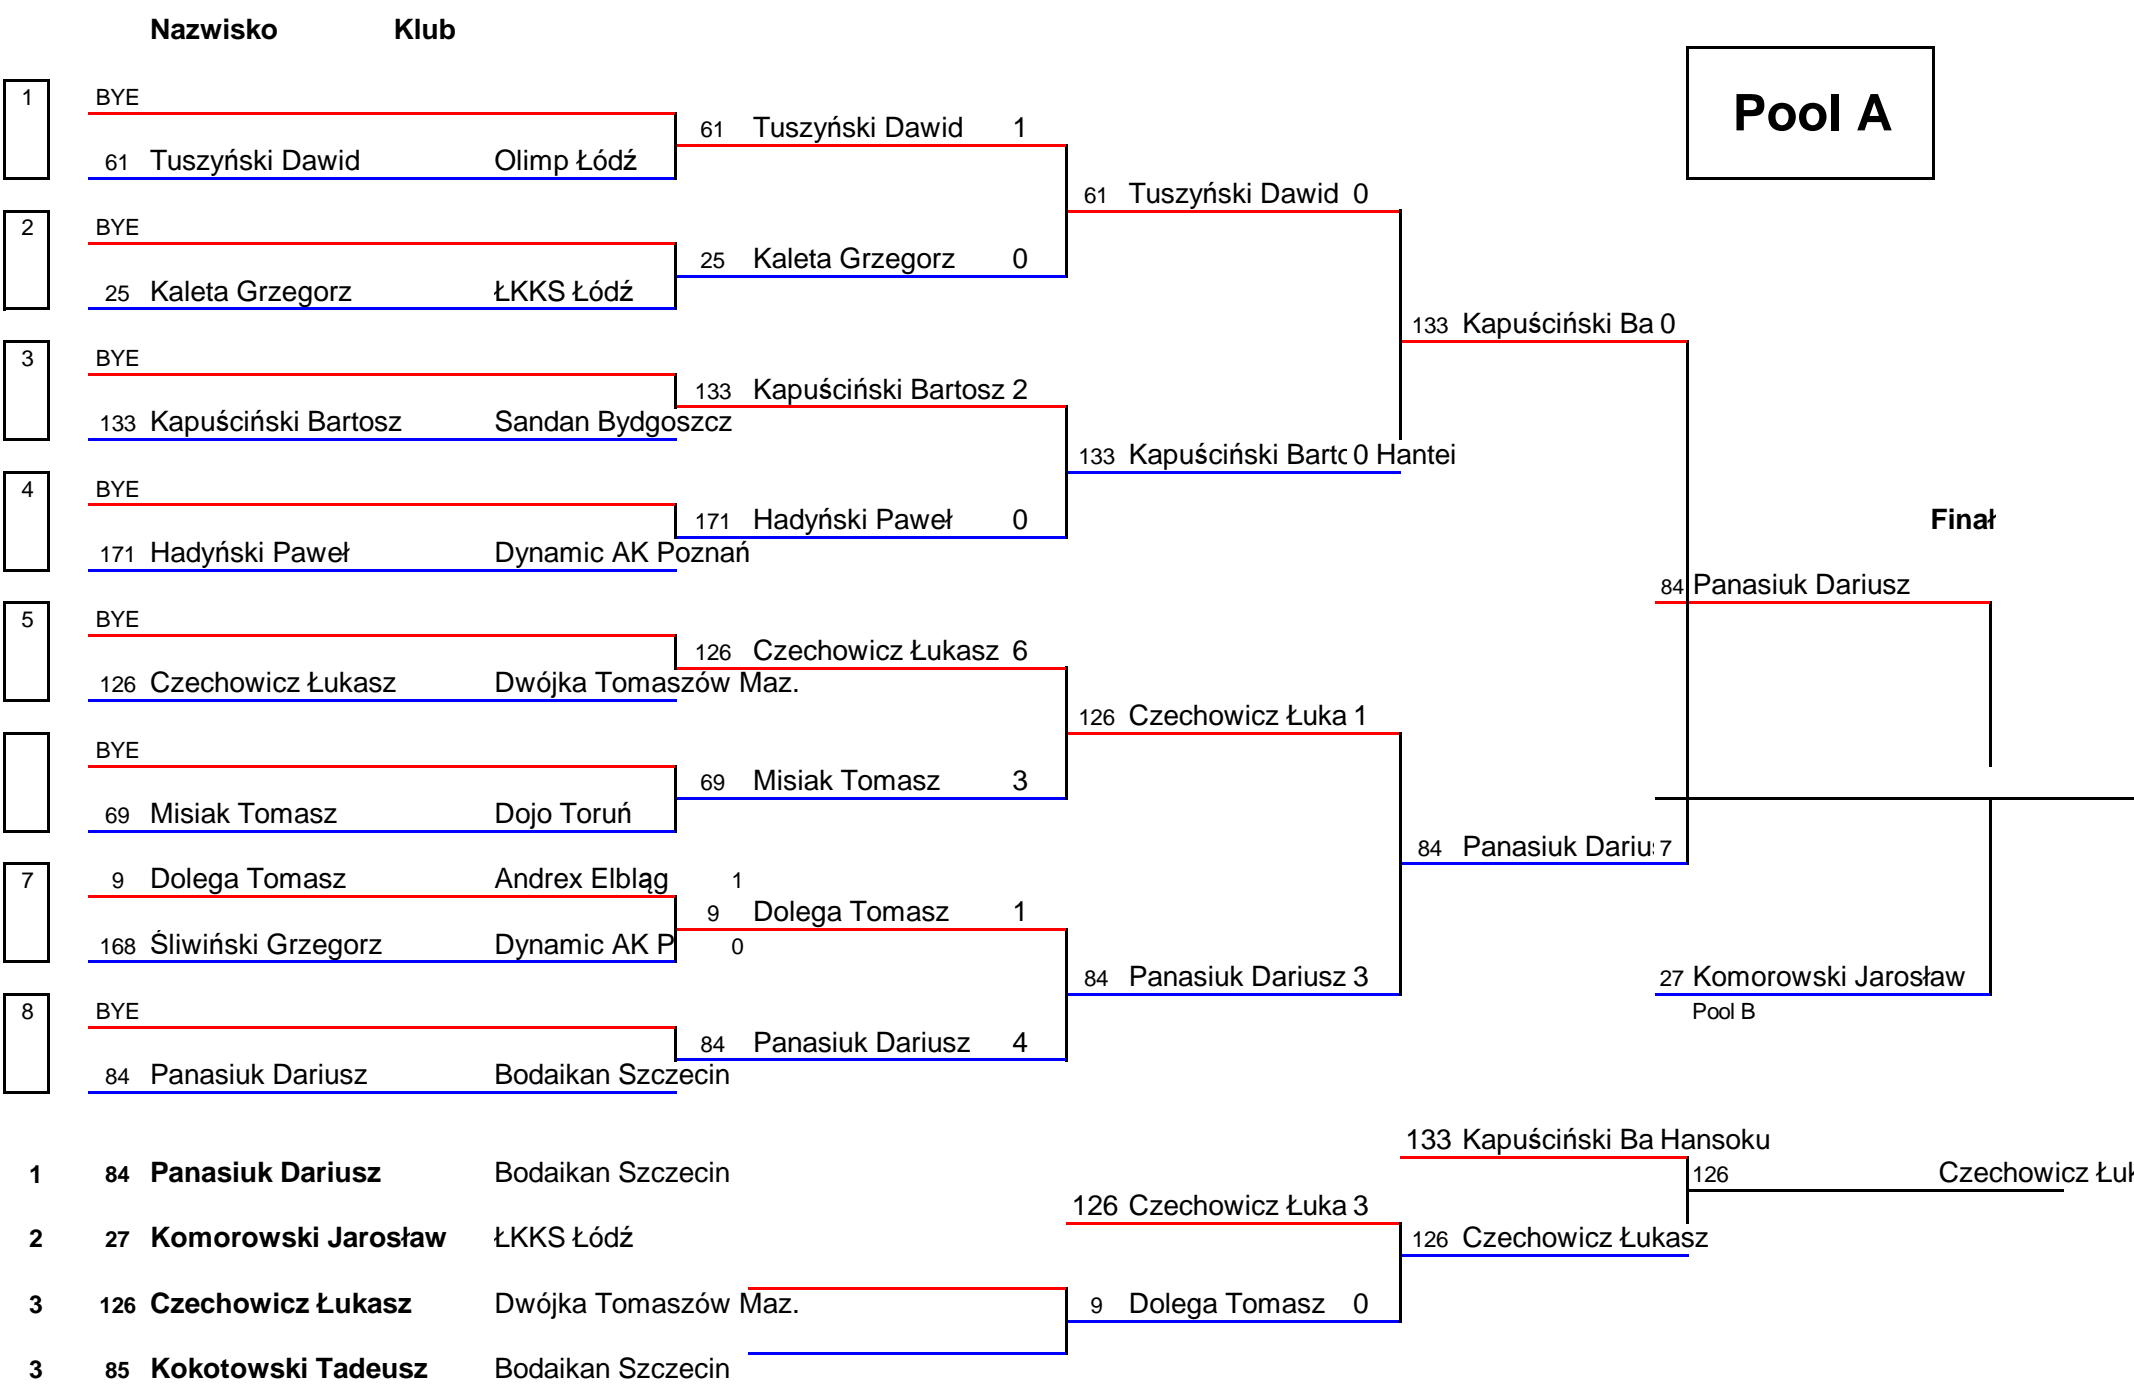

<b>Polska KAISHO KK</b>	<b>Kumite</b>	<b>XXXI Mistrzostwa Polski Seniorów w Karate WKF</b>	<b>BIAŁYSTOK</b>	<b>Data</b>	<b>Konkurencja</b>	<b>Tatami</b>
				<b>02.04.2011</b>	<b>Kumite indywidualne mężczyzn +84 kg</b>	

<b>Polska KAISHO KK</b>	<b>Kumite</b>	<b>XXXI Mistrzostwa Polski Seniorów w Karate WKF</b>	<b>BIAŁYSTOK</b>	<b>Data 02.04.2011</b>	<b>Konkurencja Kumite indywidualne mężczyzn +84 kg</b>	<b>Tatami</b>
-----------------------------	---------------	--	------------------	----------------------------	--	---------------